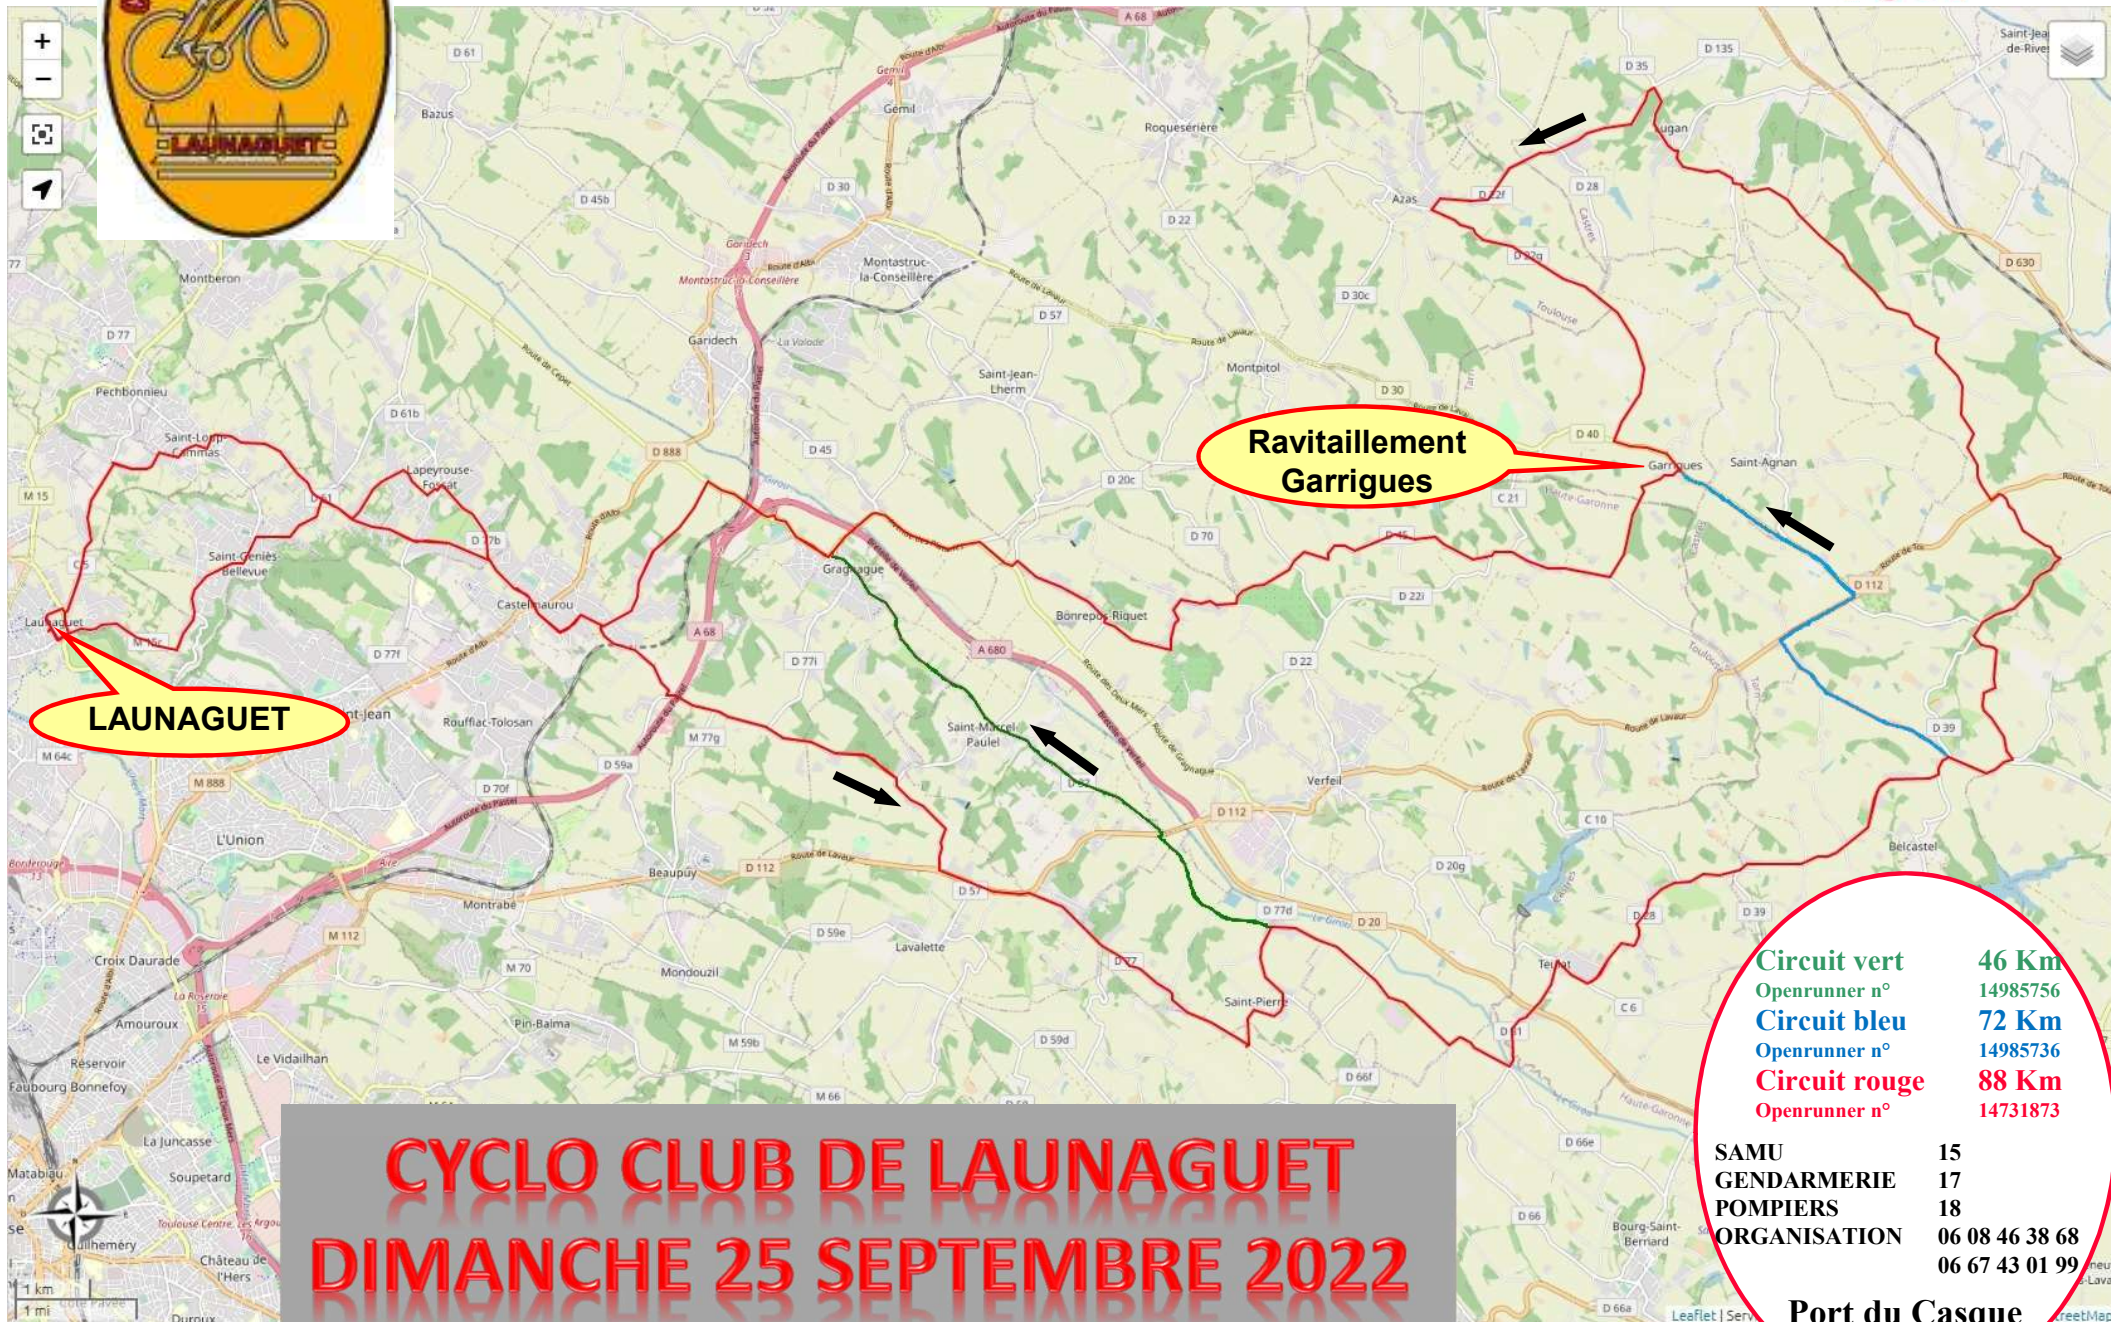

# 36<sup>e</sup> RANDONNÉE DE L'AMITIÉ

## Souvenir Gérard GISSOT

<b>Circuit vert</b>	<b>46 Km</b>
Openrunner n°	14985756
<b>Circuit bleu</b>	<b>72 Km</b>
Openrunner n°	14985736
<b>Circuit rouge</b>	<b>88 Km</b>
Openrunner n°	14731873

<b>SAMU</b>	<b>15</b>
<b>GENDARMERIE</b>	<b>17</b>
<b>POMPIERS</b>	<b>18</b>
<b>ORGANISATION</b>	<b>06 08 46 38 68</b>
	<b>06 67 43 01 99</b>

**Port du Casque obligatoire**

**CYCLO CLUB DE LAUNAGUËT**  
**DIMANCHE 25 SEPTEMBRE 2022**

Boulevard Fleur-Espine

Rue Jean Moulin

Rue Fignac

Salle des fêtes

D59

Avenue des Chalets

Rue Claude Cornac

Rue Pierre Mendès France

D15C

Chemin de la Palanque